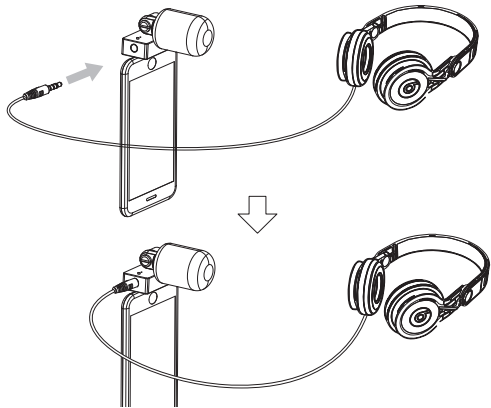

### 麦克风

- ① 拾音头
- ② 工作指示灯
- ③ 麦克风静音按钮
- ④ 3.5mm TRS/TRRS耳机监听插孔
- ⑤ Lightning接头

## 2. 把麦克风主体安装到手机上

3. 把麦克风转到适当的角度以便适应不同使用场景

自录音模式

对外录音模式

采访模式

4. 把耳机插进耳机监听插孔即可实时监听