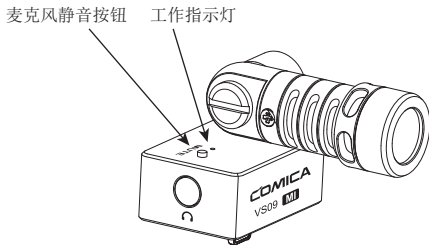

5. 静音功能使用:

使用麦克风静音按钮切换静音功能，正常录音状态下工作指示灯呈绿色；静音状态下麦克风静音，工作指示灯呈红色；

当用手机回放录制好的音频或视频时，应开启麦克风静音模式，避免麦克风实时声音的影响