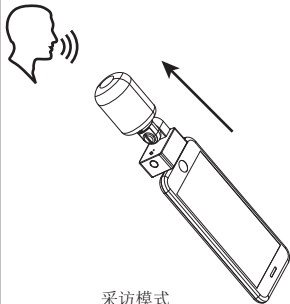

### 麦克风

- ① 拾音头
- ② 工作指示灯
- ③ 麦克风静音按钮
- ④ 3.5mm TRS/TRRS耳机监听插孔
- ⑤ Lightning接头

## 2. 把麦克风主体安装到手机上

3. 把麦克风转到适当的角度以便适应不同使用场景

自录音模式

对外录音模式

采访模式

4. 把耳机插进耳机监听插孔即可实时监听