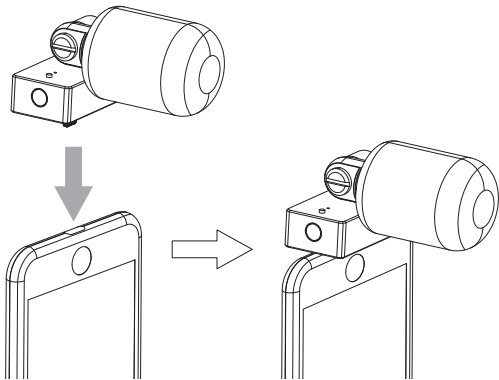

2. 把麦克风主体安装到手机上