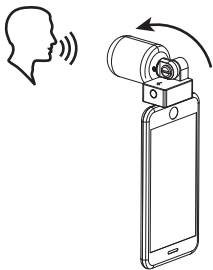

### 麦克风

- ① 拾音头
- ② 工作指示灯
- ③ 麦克风静音按钮
- ④ 3.5mm TRS/TRRS耳机监听插孔
- ⑤ Lightning接头

### 1. 把防风棉安装到麦克风主体上

## 2. 把麦克风主体安装到手机上

3. 把麦克风转到适当的角度以便适应不同使用场景

自录音模式

对外录音模式

采访模式

4. 把耳机插进耳机监听插孔即可实时监听