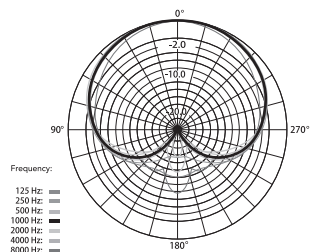

2.1 直接打开手机即可进入正常录音状态;

▲ 针对部分华为手机, 视频模式下若出现不兼容, 请使用第三方视频拍摄软件;

2.2 将外置耳机的音频接头插入该手机麦克风, 即可进行回放监听;

▲ 该麦克风不支持实时监听功能, 只能在录制完后进行声音回放监听;

5

规格参数

1、频率响应

2、极性图