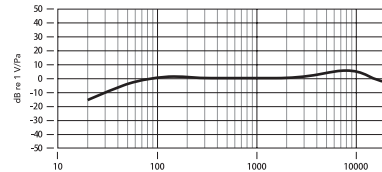

2.1 直接打开手机即可进入正常录音状态;

▲ 针对部分华为手机, 视频模式下若出现不兼容, 请使用第三方视频拍摄软件;

2.2 将外置耳机的音频接头插入该手机麦克风, 即可进行回放监听;

▲ 该麦克风不支持实时监听功能, 只能在录制完后进行声音回放监听;

5

规格参数

1、频率响应

2、极性图