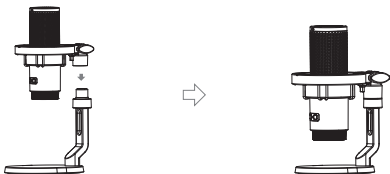

安装圆盘支架：

1. 将减震架的螺纹孔与圆盘支架的螺纹相连，顺时针旋转拧紧固定