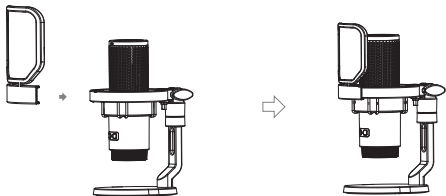

2. 将防喷罩安装在减震架上