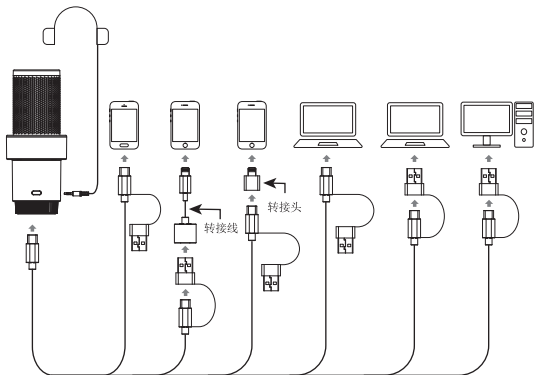

## 安装悬臂支架:

1. 将悬臂支架底座的固定夹夹在桌面或其他物体上，顺时针拧紧固定

2. 将固定夹与悬臂支架相连，通过底座上的固定螺丝钮来调整支架的角度

3. 将麦克风减震架与悬臂支架相连，顺时针旋转拧紧固定

4. 通过悬臂支架上的锁紧螺杆来调整和固定麦克风的位置

## 安装圆盘支架：

1. 将减震架的螺纹孔与圆盘支架的螺纹相连，顺时针旋转拧紧固定

2. 将防喷罩安装在减震架上

3. 通过减震架上的锁紧螺杆来调整并固定减震架与麦克风的位置

## 使用

通过二合一音频连接线和相关音频转接线/转接头连接麦克风和手机/电脑，根据个人需求选择是否监听

1. 搭配Lightning接口设备时，请自行购买支持OTG功能的USB-Lightning转接线/转接头
2. 麦克风连接设备后会自动开机；断开设备后会自动关机