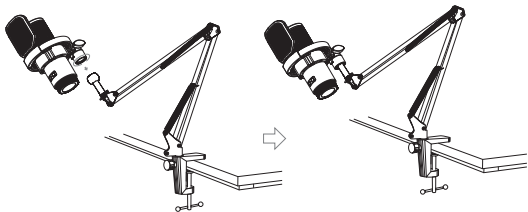

## 安装悬臂支架:

1. 将悬臂支架底座的固定夹夹在桌面或其他物体上，顺时针拧紧固定

2. 将固定夹与悬臂支架相连，通过底座上的固定螺丝钮来调整支架的角度

3. 将麦克风减震架与悬臂支架相连，顺时针旋转拧紧固定

4. 通过悬臂支架上的锁紧螺杆来调整和固定麦克风的位置