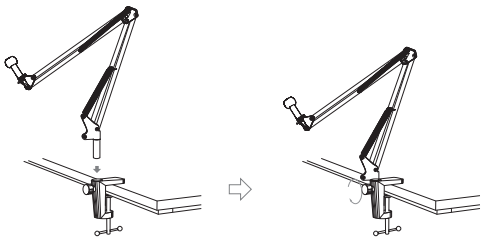

## 安装悬臂支架:

1. 将悬臂支架底座的固定夹夹在桌面或其他物体上，顺时针拧紧固定

2. 将固定夹与悬臂支架相连，通过底座上的固定螺丝钮来调整支架的角度

3. 将麦克风减震架与悬臂支架相连，顺时针旋转拧紧固定

4. 通过悬臂支架上的锁紧螺杆来调整和固定麦克风的位置