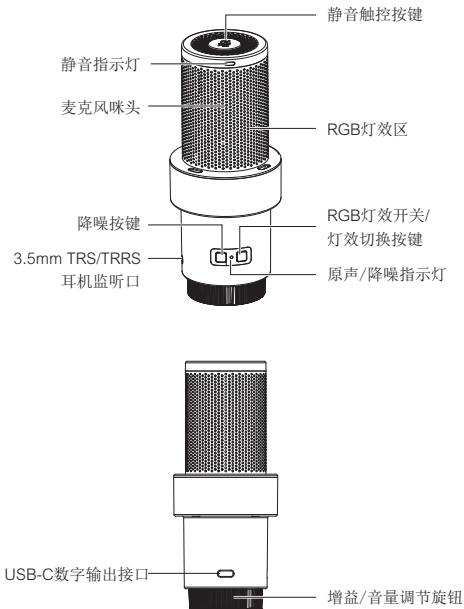

### 享听Uni(D):

麦克风 \*1

防喷罩 \*1

USB C-USB C/USB A  
二合一音频连接线 \*1

圆盘支架 \*1

说明书 \*1

保修卡 \*1

麦克风: