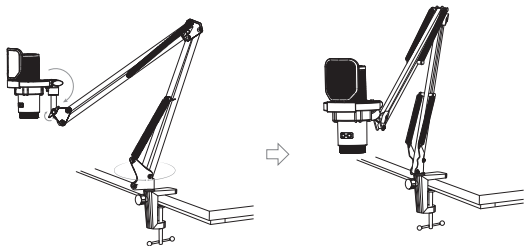

## 安装悬臂支架:

1. 将悬臂支架底座的固定夹夹在桌面或其他物体上，顺时针拧紧固定

2. 将固定夹与悬臂支架相连，通过底座上的固定螺丝钮来调整支架的角度

3. 将麦克风减震架与悬臂支架相连，顺时针旋转拧紧固定

4. 通过悬臂支架上的锁紧螺杆来调整和固定麦克风的位置