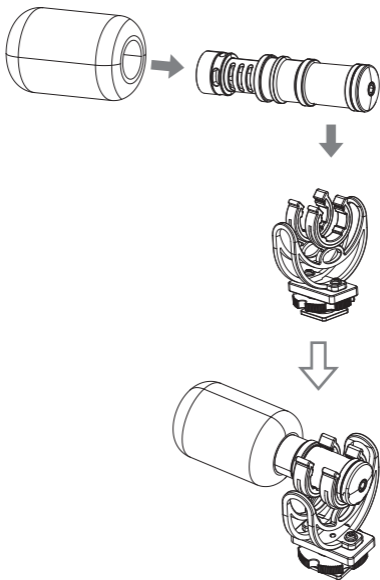

包装清单

麦克风

减震架

3.5mm TRS-TRS音频连接线

3.5mm TRS-TRRS音频连接线

防风棉

防风毛

说明书

保修卡

安装方法

如下图所示将麦克风安装到减震架上

搭配相机使用：

通过冷靴座把VM10安装到相机上，再通过3.5mm TRS-TRS音频连接线连接VM10与相机

搭配手机使用：

把VM10与手机安装到支架上，再通过3.5mm TRS-TRRS音频连接线连接VM10与手机（支架请自行购买）

注意连接麦克风一端为TRS插头，连接手机一端为TRRS插头