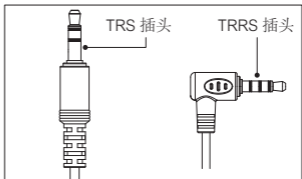

保修卡

安装方法

如下图所示将麦克风安装到减震架上

搭配相机使用：

通过冷靴座把VM10安装到相机上，再通过3.5mm TRS-TRS音频连接线连接VM10与相机

搭配手机使用：

把VM10与手机安装到支架上，再通过3.5mm TRS-TRRS音频连接线连接VM10与手机（支架请自行购买）

注意连接麦克风一端为TRS插头，连接手机一端为TRRS插头